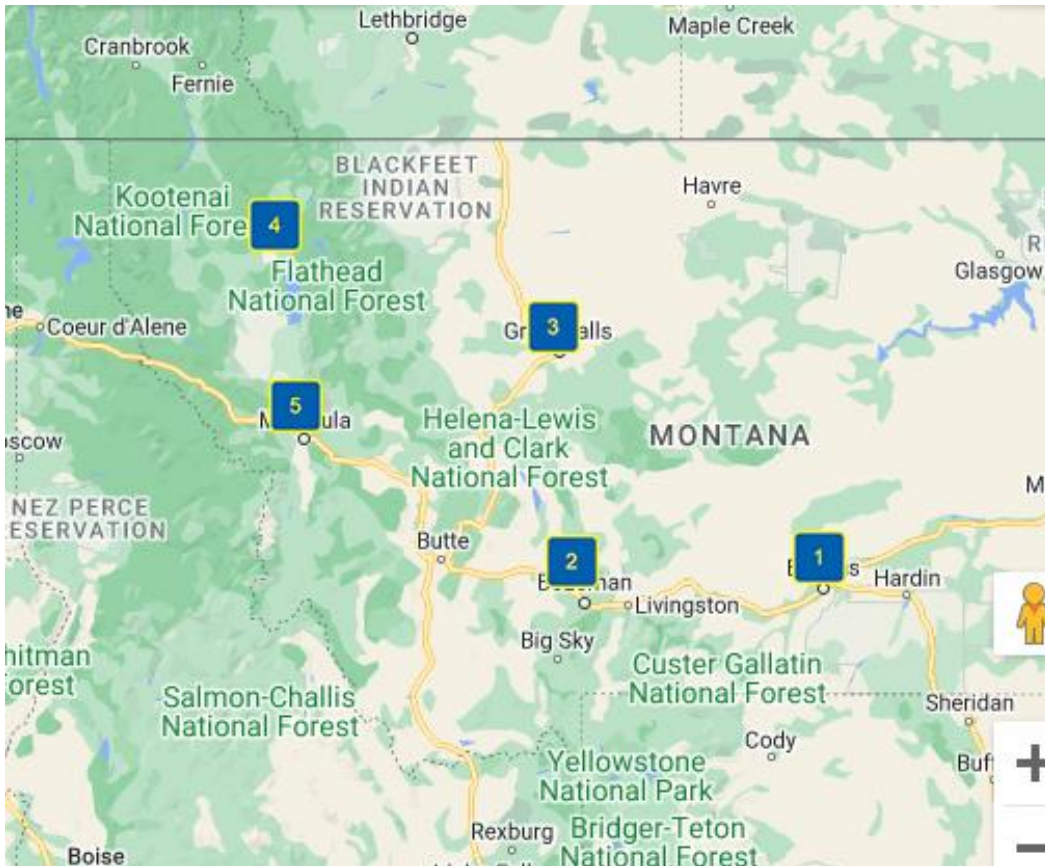

第三責任險

(EXTENDED PROTECTION, 簡稱 EP)

同車第二駕駛 (ADDITIONAL DRIVER)

GPS 導航系統、無限里程、各項稅金

How to book

歡迎洽詢 Tel: 02-2537 0020 E-mail: alamo.service@toe.com.tw

Enterprise Holdings 台灣總代理 - 台灣中國運通股份有限公司

或上 Alamo 官網訂購 www.alamo.com.tw

Where we are in MONTANA

[1. Billings Logan International Airport \(BIL\)](#)

1901 Terminal Cir Billings, MT 59105 US 📍

Phone: +1 (833)203-9803

Mon - Sun

12:00AM - 01:15AM

06:30AM - 11:59PM

[3. Great Falls International Airport \(GTF\)](#)